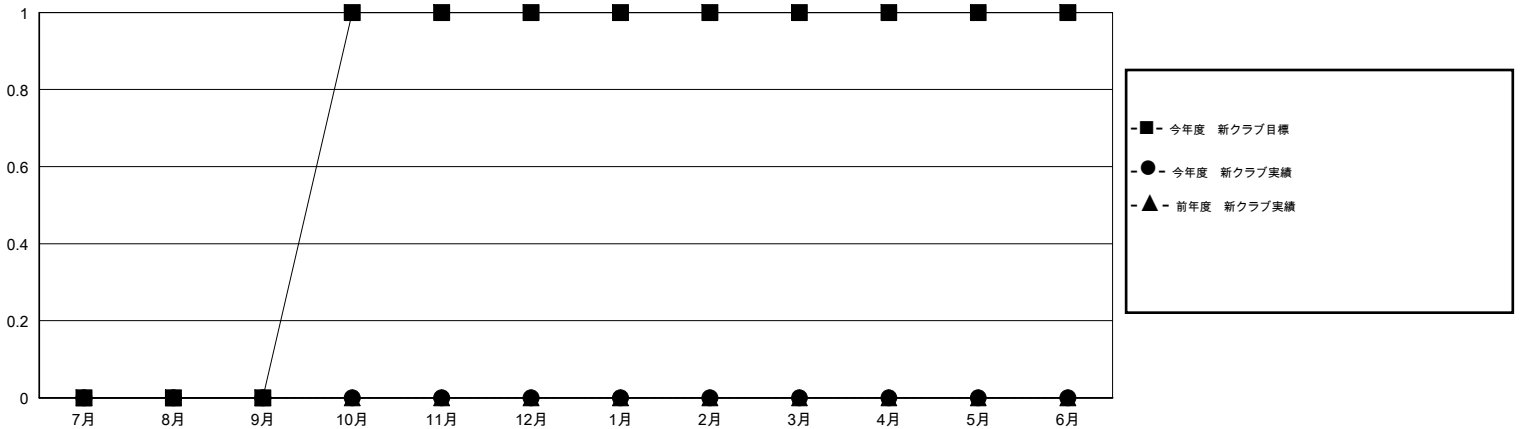

MONTHLY MEMBERSHIP PROGRESS REPORT

District 336 C

Results as of: 12/31/2015

GMT: Masayoshi Maruyama

地域 JAPAN

GMT会則地域 5-Jap

クラブ					名				
結果: 2015-2016					結果: 2015-2016				
四半期	新クラブ目標	新クラブ	解散クラブ	純増/減	四半期	新会員目標	チャーターメン バー/新会員	退会者	純増/減
7月/8月/9月	0	0	1	-1	7月/8月/9月	500	205	82	123
10月/11月/12月	1	0	0	0	10月/11月/12月	190	220	52	168
1月/2月/3月	0	0	0	0	1月/2月/3月	140	0	0	0
4月/5月/6月	0	0	0	0	4月/5月/6月	120	0	0	0

新クラブ目標及び実績累計

会員目標及び実績累計

解散クラブ: 1	65 CLUBS OF 97 一名以上の新会員を登録	男女別
		男性 2,990 (85.87%)
		女性 492 (14.13%)
退会者	健康診断データはこちら	家族会員 590
物故会員 12		世帯主 268
クラブ解散 10		世帯主以外 322
その他 112		
合計 134		