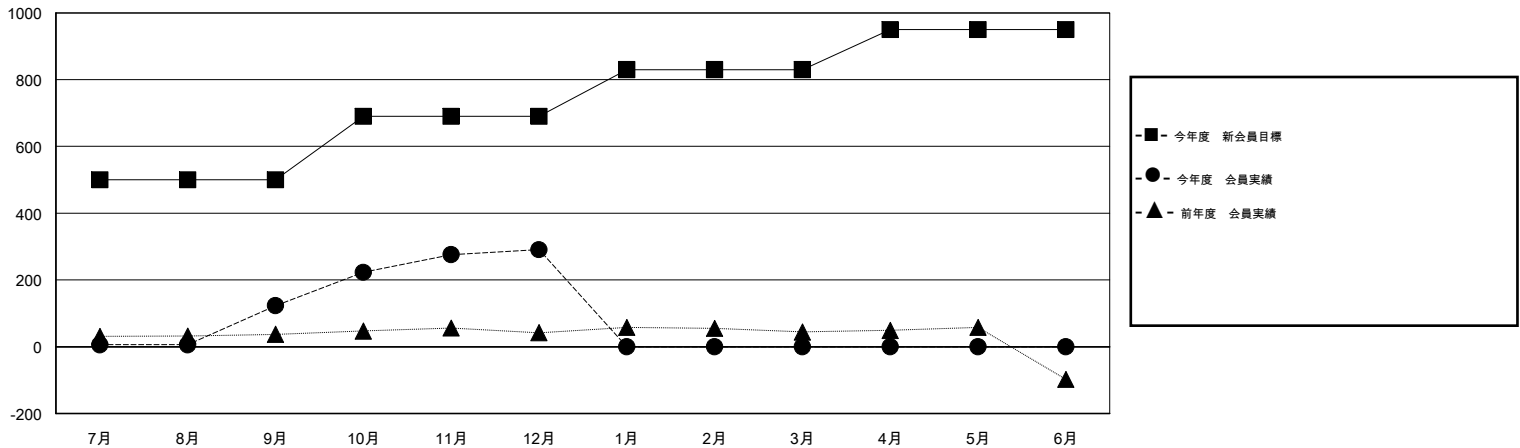

MONTHLY MEMBERSHIP PROGRESS REPORT

District 336 C

Results as of: 12/31/2015

GMT: Masayoshi Maruyama

地域 JAPAN

GMT会則地域 5-Jap

クラブ					名				
結果: 2015-2016					結果: 2015-2016				
四半期	新クラブ目標	新クラブ	解散クラブ	純増/減	四半期	新会員目標	チャーターメン バー/新会員	退会者	純増/減
7月/8月/9月	0	0	1	-1	7月/8月/9月	500	205	82	123
10月/11月/12月	1	0	0	0	10月/11月/12月	190	220	52	168
1月/2月/3月	0	0	0	0	1月/2月/3月	140	0	0	0
4月/5月/6月	0	0	0	0	4月/5月/6月	120	0	0	0

新クラブ目標及び実績累計

会員目標及び実績累計

解散クラブ: 1	65 CLUBS OF 97 一名以上の新会員を登録	男女別
		男性 2,990 (85.87%)
		女性 492 (14.13%)
退会者	健康診断データはこちら	家族会員 590
物故会員 12		世帯主 268
クラブ解散 10		世帯主以外 322
その他 112		
合計 134		